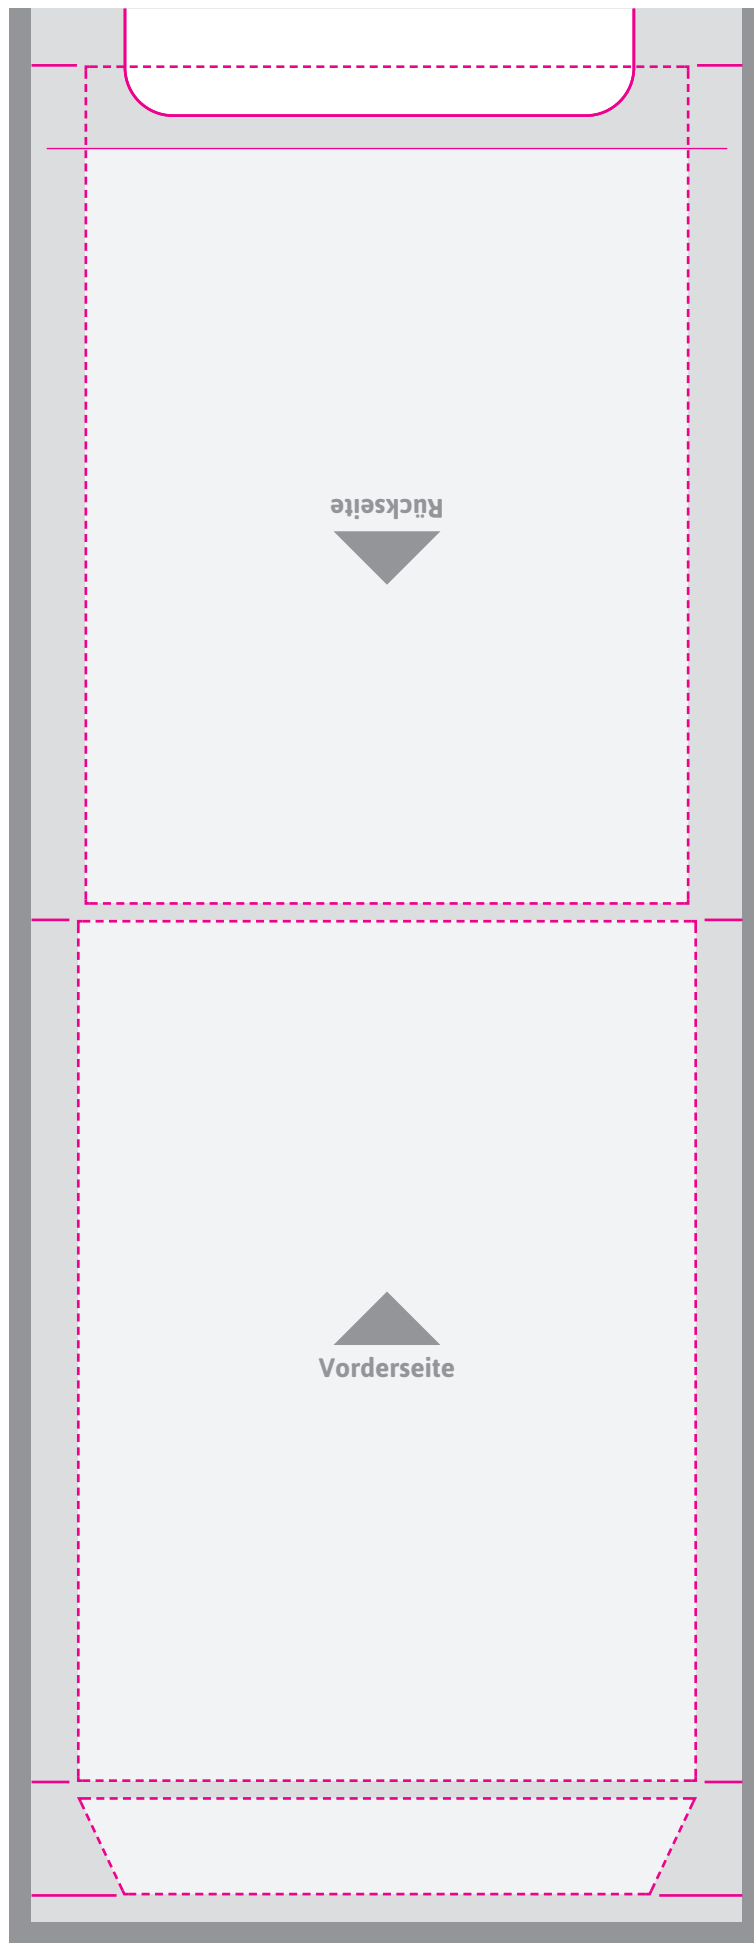

Stanzvorlage  
Individuelle Samentüte  
Offsetdruck  
(Auflage ab 5000 Stück)  
82 x 114 mm

Maßstab 1:1

### Legende

- Dokumentgröße (100 x 257 mm)
- Anschnitt
- sichtbarer Bereich

Im fertigen Dokument muss die Stanzvorlage ausgeblendet werden.

PDF/X4:2010

Stand: 02/2022, v5